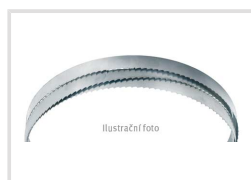

Pilový pás M 42 Bi-metal – 2 925 × 27 × 0,9 mm (10/14")

Objednací číslo:
PP2925271014M42

799 Kč bez DPH
967 Kč s DPH

OPTIMUM[®]
MASCHINEN - GERMANY

Bow prospěšnosti

Předprodejní kontrola

Každý stroj prochází kompletní kontrolou, při které je uveden do chodu, správně seřízen a proměřen.