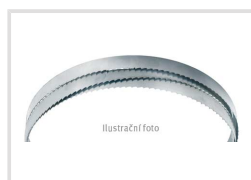

# Pilový pás M 42 Bi-metal – 2 925 × 27 × 0,9 mm (3/4")

Objednací číslo:  
PP2925270304M42

**799 Kč bez DPH**  
967 Kč s DPH

**OPTIMUM**<sup>®</sup>  
MASCHINEN - GERMANY