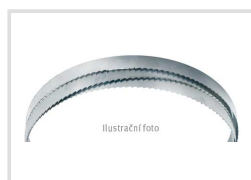

Pilový pás M 42 Bi-metal – 2 750 × 27 mm (10/14“)

Objednací číslo:
PP2750271014M42

749 Kč bez DPH
906 Kč s DPH

OPTIMUM[®]
MASCHINEN - GERMANY

Ilustrační foto

Ilustrační foto

Bow prospěšnosti

Předprodejní kontrola