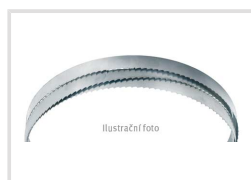

# Pilový pás M 42 Bi-metal – 2 480 × 27 mm (6/10")

Objednací číslo:  
PP2480270610M42

**659 Kč bez DPH**  
797 Kč s DPH

**OPTIMUM**<sup>®</sup>  
MASCHINEN - GERMANY