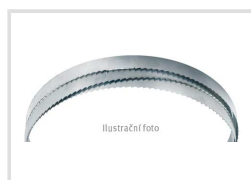

Pilový pás M 42 Bi-metal – 2 480 × 27 mm (4/6")

Objednací číslo:
PP2480270406M42

659 Kč bez DPH
797 Kč s DPH

OPTIMUM[®]
MASCHINEN - GERMANY

Bow prospěšnosti

Předprodejní kontrola

Každý stroj prochází kompletní kontrolou, při které je uveden do chodu, správně seřízen a proměřen.