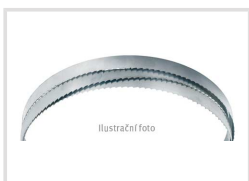

Objednací číslo:  
PP2480270304M51

**1 099 Kč bez DPH**  
1 330 Kč s DPH

Pilový pás vhodný na nerez.

**OPTIMUM**<sup>®</sup>  
MASCHINEN - GERMANY