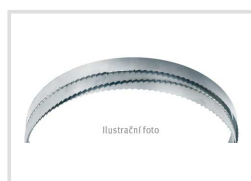

Objednací číslo:
PP2480270203M51

1 099 Kč bez DPH
1 330 Kč s DPH

Pilový pás vhodný na nerez.

OPTIMUM[®]
MASCHINEN - GERMANY

Bow prospěšnosti

Předprodejní kontrola

Každý stroj prochází kompletní kontrolou, při které je uveden do chodu, správně seřízen a proměřen.