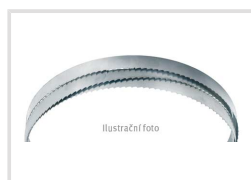

# Pilový pás M 42 Bi-metal – 2 360 × 20 mm (5/8")

Objednací číslo:  
PP2360200508M42

**649 Kč bez DPH**  
785 Kč s DPH

**OPTIMUM**<sup>®</sup>  
MASCHINEN - GERMANY