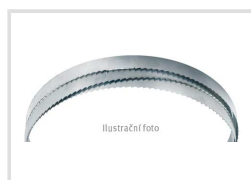

# Pilový pás 1825x10x0,65 10" Dřevo

Objednací číslo:  
PP1825100010DRE

**399 Kč bez DPH**  
483 Kč s DPH