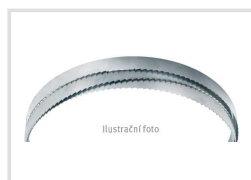

Pilový pás M 42 Bi-metal – 1 735 × 13 × 0,65 mm (10/14")

Objednací číslo:
PP1735131014M42

449 Kč bez DPH
543 Kč s DPH

Bow prospěšnosti

Předprodejní kontrola

Každý stroj prochází kompletní kontrolou, při které je uveden do chodu, správně seřízen a proměřen.