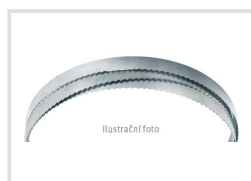

Pilový pás M 42 Bi-metal – 1 735 × 13 × 0,65 mm (6")

Objednací číslo:
PP1735130006M42

449 Kč bez DPH

543 Kč s DPH

Bow prospěšnosti

Předprodejní kontrola

Každý stroj prochází kompletní kontrolou, při které je uveden do chodu, správně seřízen a proměřen.