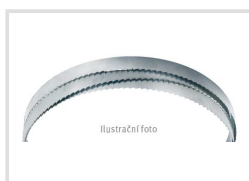

Pilový pás M 42 Bi-metal – 1 640 × 13 mm (10/14“)

Objednací číslo:
PP1640131014M42

429 Kč bez DPH

519 Kč s DPH

Bow prospěšnosti

Předprodejní kontrola

Každý stroj prochází kompletní kontrolou, při které je uveden do chodu, správně seřízen a proměřen.