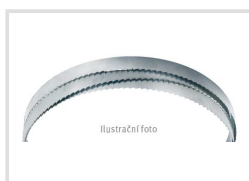

Pilový pás M 42 Bi-metal – 1 470 × 13 mm (10/14")

Objednací číslo:
PP1470131014M42

399 Kč bez DPH

483 Kč s DPH

Bow prospěšnosti

Předprodejní kontrola

Každý stroj prochází kompletní kontrolou, při které je uveden do chodu, správně seřízen a proměřen.