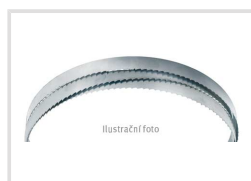

Pilový pás M 42 Bi-metal – 1 440 × 13 × 0,65 mm (6/10")

Objednací číslo:
PP1440130610M42

379 Kč bez DPH

459 Kč s DPH

Bow prospěšnosti

Předprodejní kontrola

Každý stroj prochází kompletní kontrolou, při které je uveden do chodu, správně seřízen a proměřen.