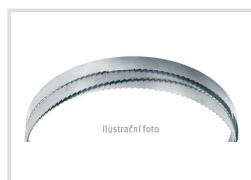

Pilový pás M 42 Bi- metal – 1 335 × 13 × 0,65 mm (10/14")

Objednací číslo:
PP1335131014M42

359 Kč bez DPH
434 Kč s DPH

Bow prospěšnosti

Předprodejní kontrola

Každý stroj prochází kompletní kontrolou, při které je uveden do chodu, správně seřízen a proměřen.