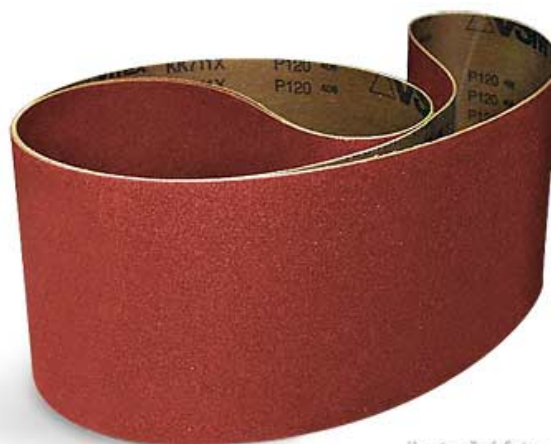

Brusný pás 2 515 × 150 mm P220, korund

Objednací číslo:
BP2515150220K

309 Kč bez DPH
374 Kč s DPH

Korundový brusný pás vhodný pro
pásovou brusku na dřevo
HOLZSTAR® KSO 850.

 **holzstar**

ilustrační foto

ilustrační foto