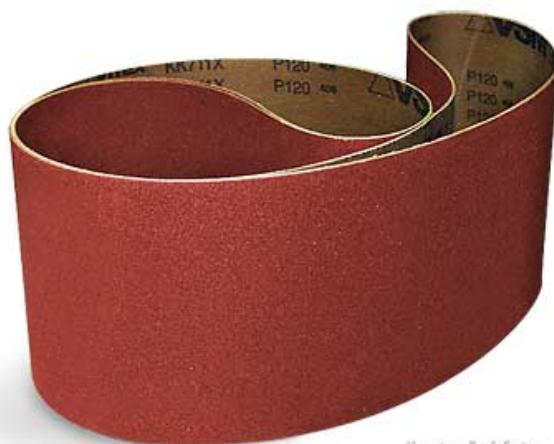

Brusný pás 2 515 × 150 mm P150, korund

Objednací číslo:
BP2515150150K

309 Kč bez DPH
374 Kč s DPH

Korundový brusný pás vhodný pro
pásovou brusku na dřevo
HOLZSTAR® KSO 850.

 **holzstar**

ilustrační foto

ilustrační foto