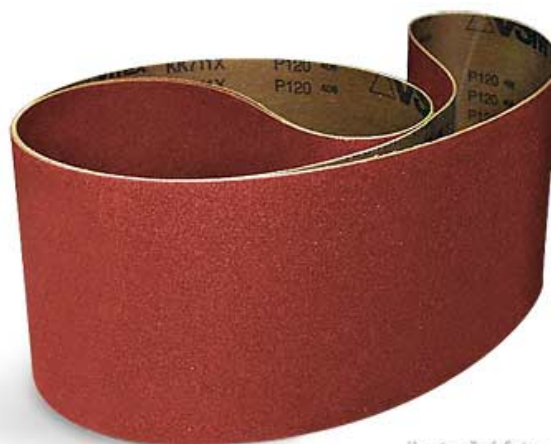

Brusný pás 2 515 × 150 mm P120, korund

Objednací číslo:
BP2515150120K

309 Kč bez DPH
374 Kč s DPH

Korundový brusný pás vhodný pro
pásovou brusku na dřevo
HOLZSTAR® KSO 850.

 **holzstar**

ilustrační foto

ilustrační foto