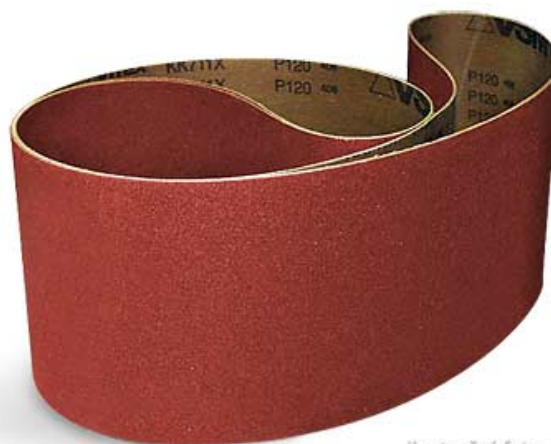

# Brusný pás 2 515 × 150 mm P80, korund

Objednací číslo:  
BP2515150080K

**309 Kč bez DPH**  
374 Kč s DPH

Korundový brusný pás vhodný pro  
pásovou brusku na dřevo  
HOLZSTAR® KSO 850.

 **holzstar**

ilustrační foto