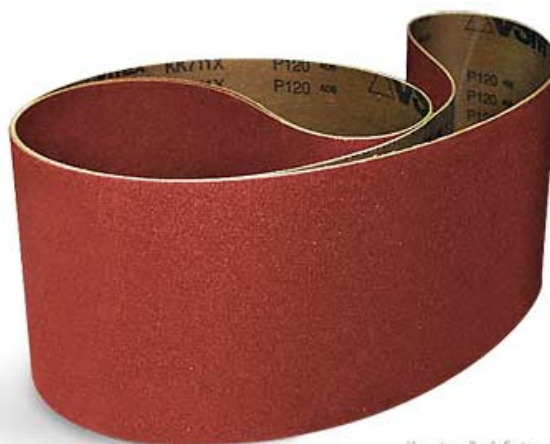

# Brusný pás 2 515 × 150 mm P60, korund

Objednací číslo:  
BP2515150060K

**309 Kč bez DPH**  
374 Kč s DPH

Korundový brusný pás vhodný pro  
pásovou brusku na dřevo  
HOLZSTAR® KSO 850.

 **holzstar**

ilustrační foto