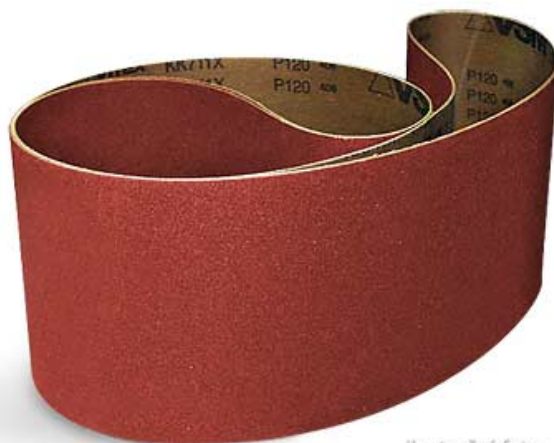

Brusný pás 2260×150 mm P120 korund

Objednací číslo:
BP2260150120K

299 Kč bez DPH
362 Kč s DPH

ilustrační foto

ilustrační foto

Bow prospěšnosti

Předprodejní kontrola

Každý stroj prochází kompletní kontrolou, při které je uveden do chodu, správně seřízen a proměřen.