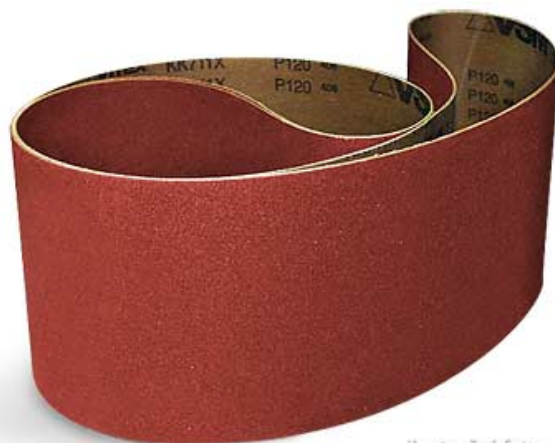

Brusný pás 2260×150 mm P60 korund

Objednací číslo:
BP2260150060K

299 Kč bez DPH
362 Kč s DPH

ilustrační foto

ilustrační foto

Bow prospěšnosti

Předprodejní kontrola

Každý stroj prochází kompletní kontrolou, při které je uveden do chodu, správně seřízen a proměřen.