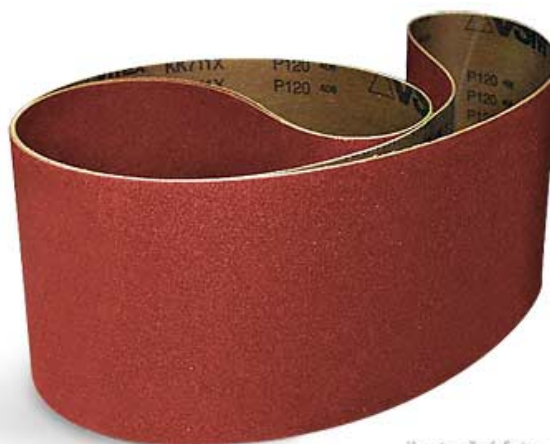

# Brusný pás 2 010 × 150 mm P220, korund

Objednací číslo:  
BP2010150220K

**279 Kč bez DPH**  
338 Kč s DPH

Brusný pás vhodný pro pásovou  
brusku na dřevo KSO 790.

holzstar®

ilustrační foto