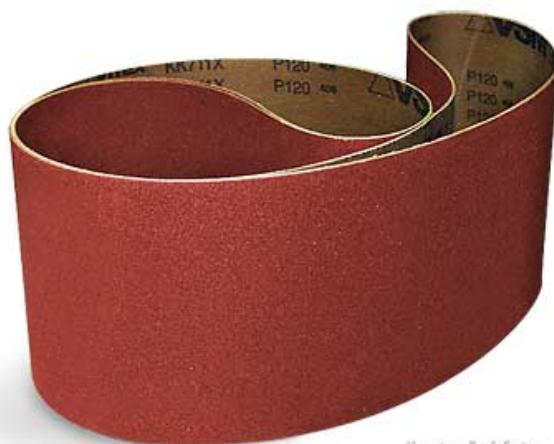

Brusný pás 2 010 × 150 mm P180, korund

Objednací číslo:
BP2010150180K

279 Kč bez DPH
338 Kč s DPH

Brusný pás vhodný pro pásovou
brusku na dřevo KSO 790.

holzstar®

ilustrační foto

Bow prospěšnosti

Předprodejní kontrola