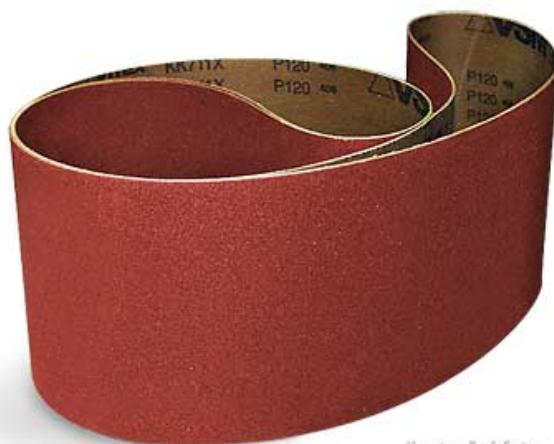

# Brusný pás 2 010 × 150 mm P80, korund

Objednací číslo:  
BP2010150080K

**279 Kč bez DPH**  
338 Kč s DPH

Brusný pás vhodný pro pásovou  
brusku na dřevo KSO 790.

holzstar®

ilustrační foto