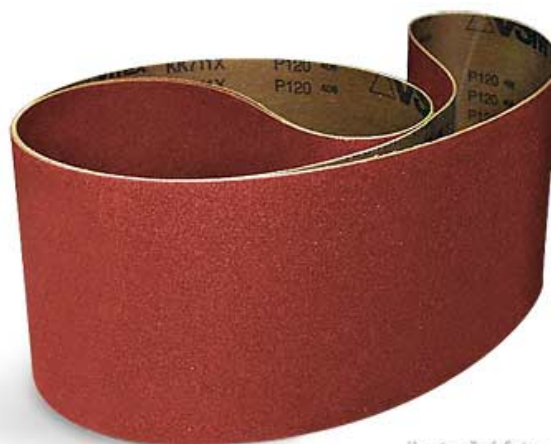

Brusný pás 2 010 × 150 mm P60, korund

Objednací číslo:
BP2010150060K

249 Kč bez DPH
301 Kč s DPH

Brusný pás vhodný pro pásovou
brusku na dřevo KSO 790.

ilustrační foto

Bow prospěšnosti

Předprodejní kontrola