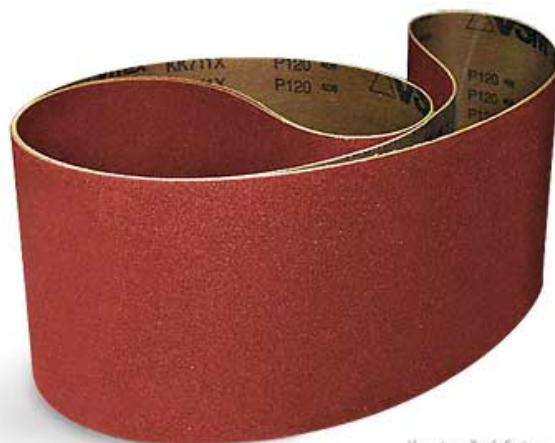

Brusný pás 1 220 × 150 mm, P180 korund

Objednací číslo:
BP1220150180K

189 Kč bez DPH
229 Kč s DPH

Korundový brusný pás 1220 × 150
mm.

ilustrační foto

Bow prospěšnosti

Předprodejní kontrola

Každý stroj prochází kompletní kontrolou, při které je uveden do chodu, správně seřízen a proměřen.