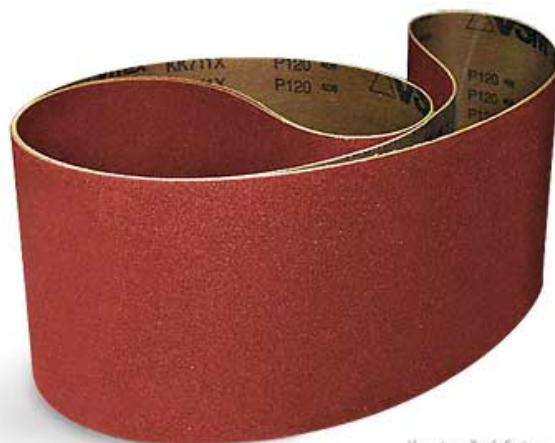

Brusný pás 1 220 × 150 mm, P60 korund

Objednací číslo:
BP1220150060K

189 Kč bez DPH
229 Kč s DPH

Korundový brusný pás 1220 × 150
mm.

ilustrační foto

Bow prospěšnosti

Předprodejní kontrola

Každý stroj prochází kompletní kontrolou, při které je uveden do chodu, správně seřízen a proměřen.