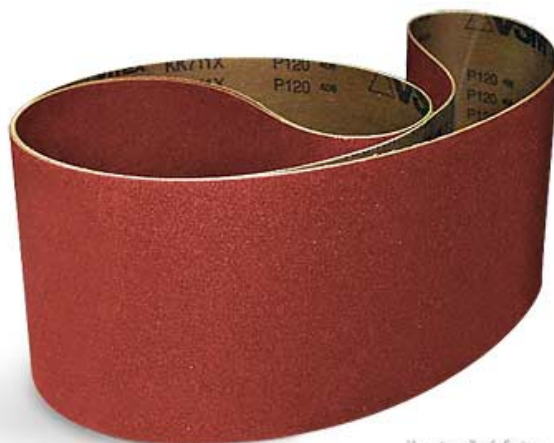

Brusný pás 915 x 100 mm, P180 korund

Objednací číslo:
BP0915100180K

95 Kč bez DPH
115 Kč s DPH

Korundový brusný pás 915 × 100
mm.

ilustrační foto

Bow prospěšnosti

Předprodejní kontrola

Každý stroj prochází kompletní kontrolou, při které je uveden do chodu, správně seřízen a proměřen.