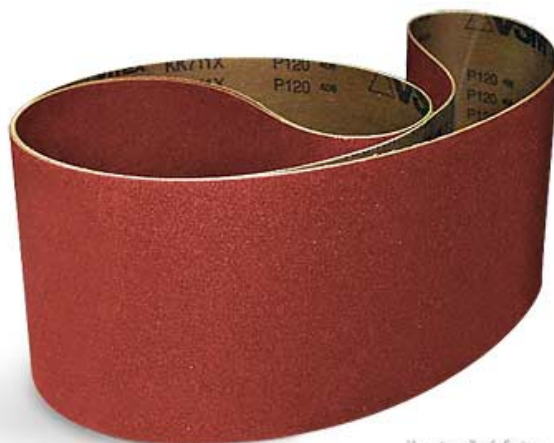

Brusný pás 915 x 100 mm, P150 korund

Objednací číslo:
BP0915100150K

95 Kč bez DPH
115 Kč s DPH

Korundový brusný pás 915 × 100
mm.

ilustrační foto

Bow prospěšnosti

Předprodejní kontrola

Každý stroj prochází kompletní kontrolou, při které je uveden do chodu, správně seřízen a proměřen.