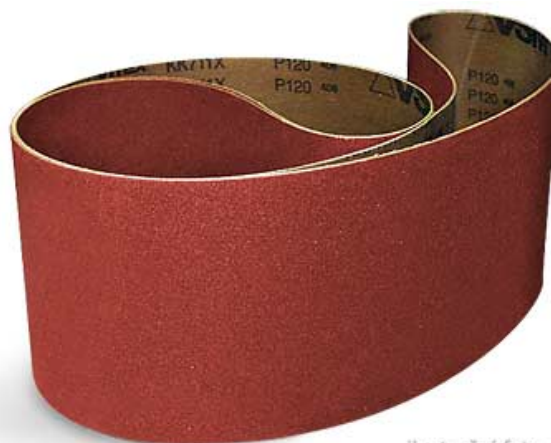

# Brusný pás 915 x 100 mm, P120 korund

Objednací číslo:  
BP0915100120K

**95 Kč bez DPH**  
115 Kč s DPH

Korundový brusný pás 915 × 100  
mm.

ilustrační foto