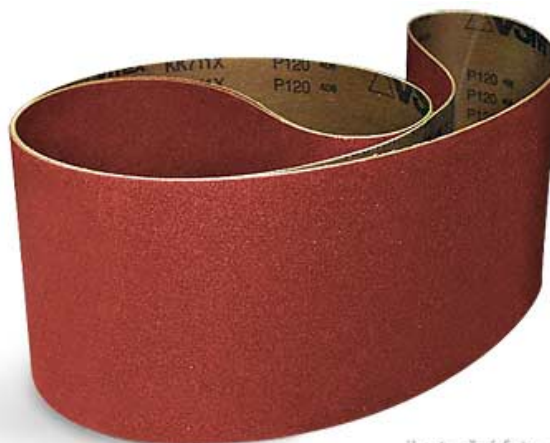

Brusný pás 915 x 100 mm, P100 korund

Objednací číslo:
BP0915100100K

95 Kč bez DPH
115 Kč s DPH

Korundový brusný pás 915 × 100
mm.

ilustrační foto

Bow prospěšnosti

Předprodejní kontrola

Každý stroj prochází kompletní kontrolou, při které je uveden do chodu, správně seřízen a proměřen.