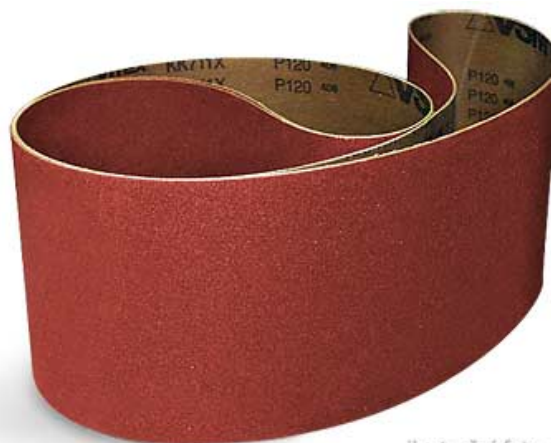

Brusný pás 915 x 100 mm, P80 korund

Objednací číslo:
BP0915100080K

95 Kč bez DPH
115 Kč s DPH

Korundový brusný pás 915 × 100
mm.

ilustrační foto

Bow prospěšnosti

Předprodejní kontrola

Každý stroj prochází kompletní kontrolou, při které je uveden do chodu, správně seřízen a proměřen.