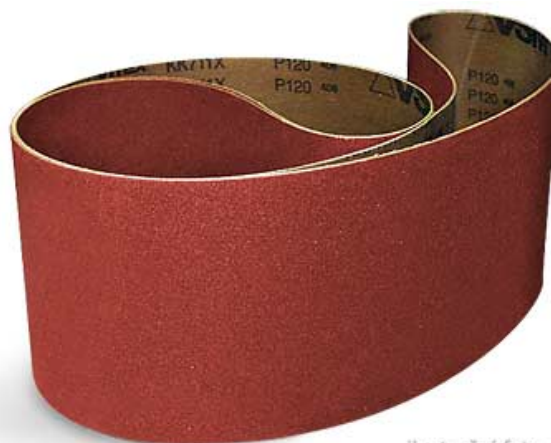

# Brusný pás 915 x 100 mm, P40 korund

Objednací číslo:  
BP0915100040K

**95 Kč bez DPH**  
115 Kč s DPH

Korundový brusný pás 915 × 100  
mm.

ilustrační foto