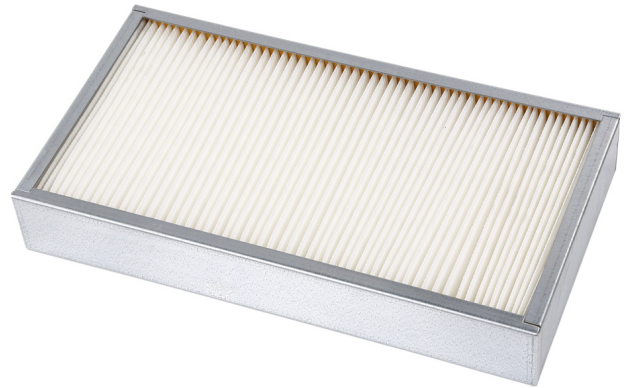

Filtr pro KM 625/825

Objednací číslo:
7310015

749 Kč bez DPH
906 Kč s DPH

Bow prospěšnosti

Předprodejní kontrola

Každý stroj prochází kompletní kontrolou, při které je uveden do chodu, správně seřízen a proměřen.