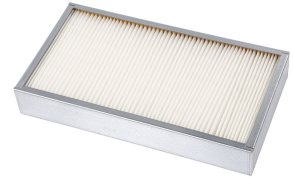

cleancraft

Filtr pro KM 625/825

Objednací číslo 7310015
Cena bez DPH **749 Kč**
Cena s DPH 906 Kč