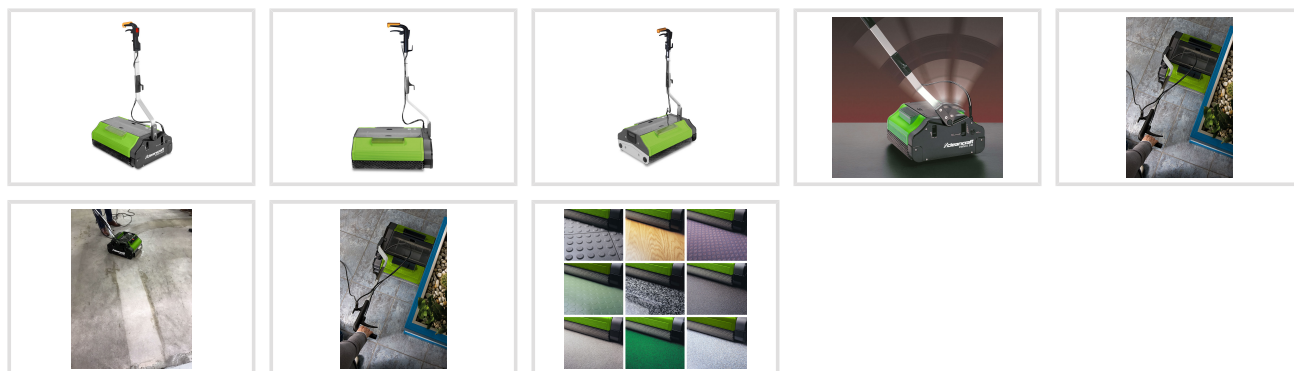

Podlahový mycí stroj DWM-K 620

Objednací číslo:
7220620

93 990 Kč bez DPH
113 728 Kč s DPH

Podlahový mycí stroj se dvěma kartáči.

cleancraft

- Vysoký čistící výkon
- Oboustranný systém absorpce vody
- Vhodný pro různé typy podlah - parkety, PVC, koberce, dlažbu
- Vysoká rychlost