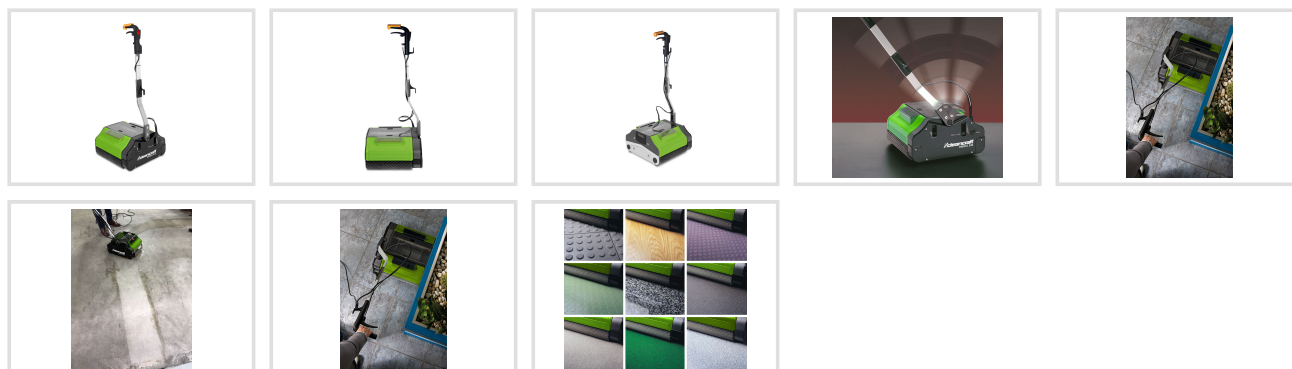

Podlahový mycí stroj DWM-K 420

Objednací číslo:
7220420

65 990 Kč bez DPH
79 848 Kč s DPH

Podlahový mycí stroj se dvěma kartáči.

cleancraft

- Vysoký čistící výkon
- Oboustranný systém absorpce vody
- Vhodný pro různé typy podlah - parkety, PVC, koberce, dlažbu
- Vysoká rychlost

Záruka 2 roky

Neděláme rozdíly - platí pro fyzické i právnické osoby.

Předváděcí centrum Olomouc

Více než 150 vystavených strojů a zařízení na jednom místě.

Technická data	
Pracovní kapacita	350 m ² /h
Pracovní šířka kartáče	350 mm
Počet kartáčů	2
Průměr kartáče	102 mm
Otáčky kartáče	650 – 750 ot/min
Tlak kartáče	190 g/cm ²
Nádrž na čistou vodu	5,4 l
Nádrž na špinavou vodu	3,5 l
Příkon	1000 W
Elektrické připojení	230 V
Rozměry (š × v × h)	430 × 1100 × 420 mm
Hmotnost	27,5 kg