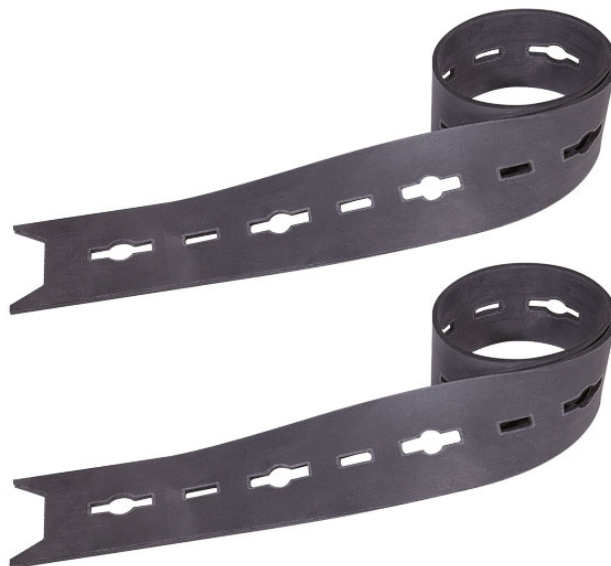

# Stěrka pro SSM 410

Objednací číslo:  
7214003

**949 Kč bez DPH**  
1 148 Kč s DPH