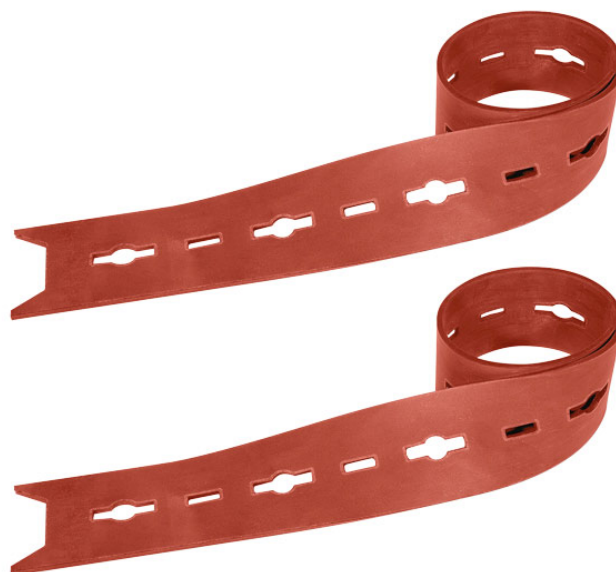

Stěrka pro SSM 340

Objednací číslo:
7214001

649 Kč bez DPH
785 Kč s DPH

Bow prospěšnosti

Předprodejní kontrola

Každý stroj prochází kompletní kontrolou, při které je uveden do chodu, správně seřízen a proměřen.