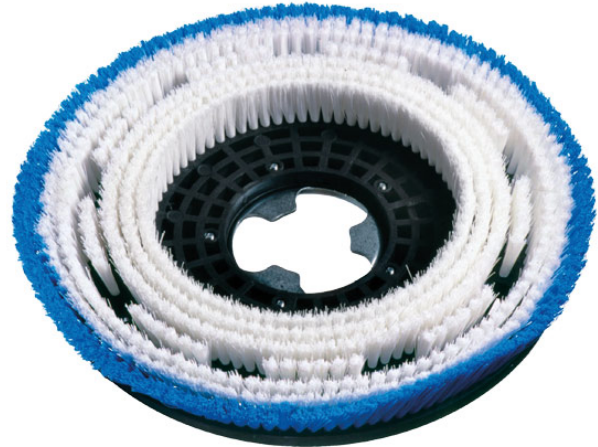

# Kartáč na koberce pro ESM 432

Objednací číslo:  
7211033

**1 229 Kč bez DPH**  
1 487 Kč s DPH