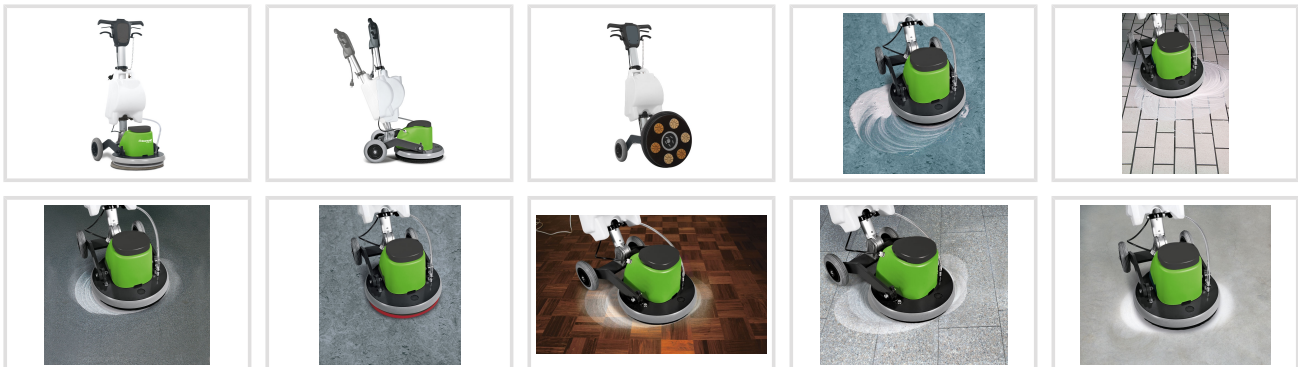

OSM 432

cleancraft

Objednací číslo:
7201435

36 390 Kč bez DPH
44 032 Kč s DPH

Výkonný a šikovní orbitální
jednokotoučový čistící stroj pro
snadnější a rychlejší čištění všech
typů povrchů.

- Kruhový pohyb zvyšuje výkon ve srovnání s konvenčními čistícími stroji a je obzvláště vhodný pro rozsáhlé čištění
- Tento pracovní systém je velmi efektivní a umožňuje 50% úsporu času ve srovnání s konvenčními čistícími stroji
-
-
-
- **Pohodlné použití**
- Vysokofrekvenční vibrace zajišťují optimální stabilitu obsluhy, která se neunaví ani při delší práci, stroj lze totiž velmi snadno ovládat

- Tento stroj může používat i méně zkušený personál
-
-
-
- **Snížení množství čisticího roztoku až o 50%**
- Pohyb hlavové části umožňuje rovnoměrné rozdělení čisticího roztoku na povrchu podložky a nutí roztok, aby zůstali v daném prostoru. Tímto způsobem dosáhnete lepších výsledků čištění a zároveň ušetříte 50 % vody a čisticího prostředku
-
-
-
- **Úspora energie**
- Kruhovým pohybem je zapotřebí menší tlak na podložku, která může dosáhnout vynikajících výsledků s nižší spotřebou energie

Rozsah dodávky

- Čisticí kartáč PPL 0,8
- Napájecí kabel
- Nádrž není součástí dodávky

Bow prospěšnosti

Předprodejní kontrola

Každý stroj prochází kompletní kontrolou, při které je uveden do chodu, správně seřízen a proměřen.

Technická data	
Objem nádrže	15 l
Pracovní šířka kartáče	430 mm
Délka kabelu	15 m
Oscilace (počet kmitů)	1400 kmitů/min
Příkon	1,1 kW
Elektrické připojení	230 V
Rozměry (š × v × h)	700 × 1220 × 495 mm
Hmotnost	46,9 kg