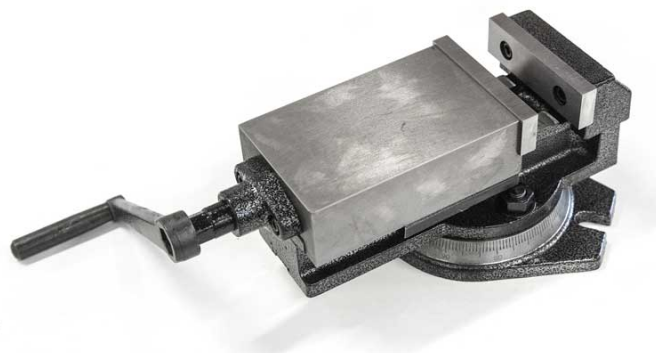

Otočný svěrák šířka 80 mm

Objednací číslo:
71010111

3 490 Kč bez DPH
4 223 Kč s DPH

Bow prospěšnosti

Předprodejní kontrola

Každý stroj prochází kompletní kontrolou, při které je uveden do chodu, správně seřízen a proměřen.