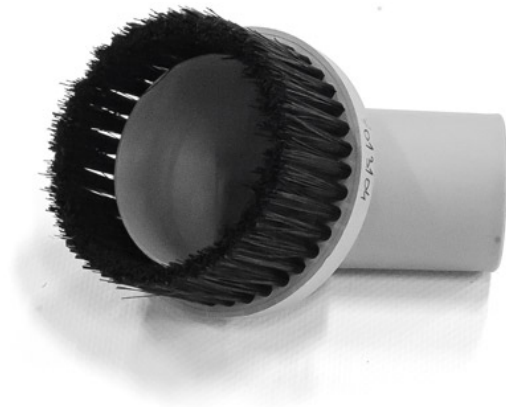

Kulatý kartáč, Ø 36 mm, sací Ø 65 mm, šedý

Objednací číslo:
7013104

139 Kč bez DPH
168 Kč s DPH

 **cleancraft**

Bow prospěšnosti

Předprodejní kontrola

Každý stroj prochází kompletní kontrolou, při které je uveden do chodu, správně seřízen a proměřen.