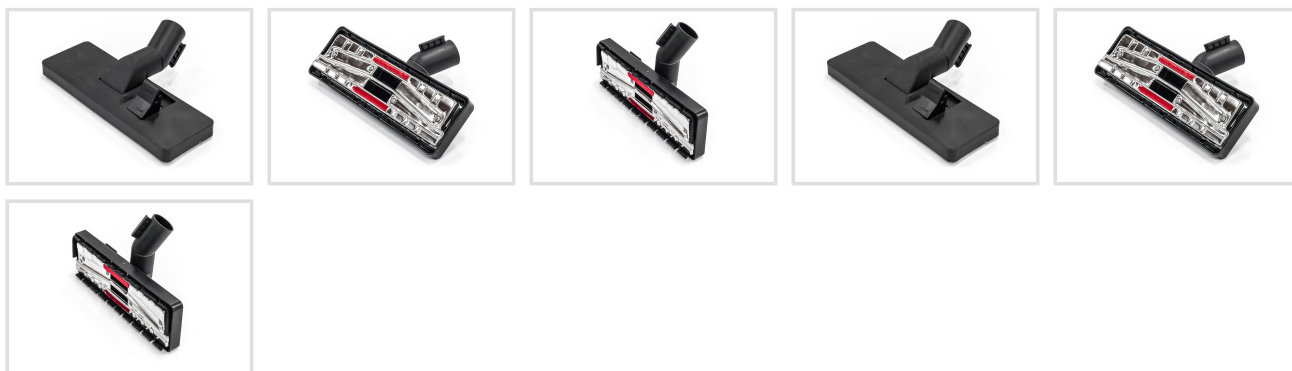

# Hubice s výklopným kartáčem, Ø 36 mm, š. 26 cm

Objednací číslo:  
7013016

**849 Kč bez DPH**  
1 027 Kč s DPH

 **cleancraft**