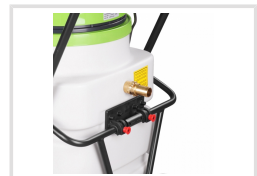

flexCAT 290 EPT pro mokré /suché sání

Objednací číslo:
7003290

29 190 Kč bez DPH
35 320 Kč s DPH

Speciální vysavač s vestavěným vodním čerpadlem pro rychlé, jednoduché a nepřetržité vysávání tekutin.

cleancraft

- Motory jsou vybaveny ochranou motoru
- Dvoustupňové motory jsou vhodné pro nejnáročnější čištění a zajišťují dlouhou životnost
- Vestavěné vodní čerpadlo pro nepřetržité vysávání velkého množství tekutin
- Speciální těsnění mezi hlavou a nádobou je odolné proti olejům a zbytkům chemikálií
- Dvoudílná sací trubice z hliníku potaženým plastem. Trubice je velmi lehká a pevná
- Pružná sací hadice je odolná proti vysokému zatížení a přetočení
- Přípojka hadice s blokovacím mechanismem zabraňuje uvolnění hadice během čištění
- Ergonomický design hlavy s háky na kabely
- Plovák pro bezpečné zastavení při naplnění nádoby
- Sací motor je vybavený filtrem hluku, který zajišťuje tichý provoz
- Vestavěná zásuvka pro připojení elektrického nářadí