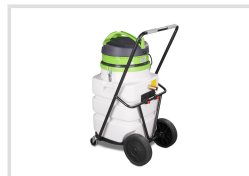

flexCAT 290 EPT pro mokré /suché sání

Objednací číslo:
7003290

29 190 Kč bez DPH
35 320 Kč s DPH

Speciální vysavač s vestavěným vodním čerpadlem pro rychlé, jednoduché a nepřetržité vysávání tekutin.

cleancraft

- Motory jsou vybaveny ochranou motoru
- Dvoustupňové motory jsou vhodné pro nejnáročnější čištění a zajišťují dlouhou životnost
- Vestavěné vodní čerpadlo pro nepřetržité vysávání velkého množství tekutin
- Speciální těsnění mezi hlavou a nádobou je odolné proti olejům a zbytkům chemikálií
- Dvoudílná sací trubice z hliníku potaženým plastem. Trubice je velmi lehká a pevná
- Pružná sací hadice je odolná proti vysokému zatížení a přetočení
- Přípojka hadice s blokovacím mechanismem zabraňuje uvolnění hadice během čištění
- Ergonomický design hlavy s háky na kabely
- Plovák pro bezpečné zastavení při naplnění nádoby
- Sací motor je vybavený filtrem hluku, který zajišťuje tichý provoz
- Vestavěná zásuvka pro připojení elektrického nářadí