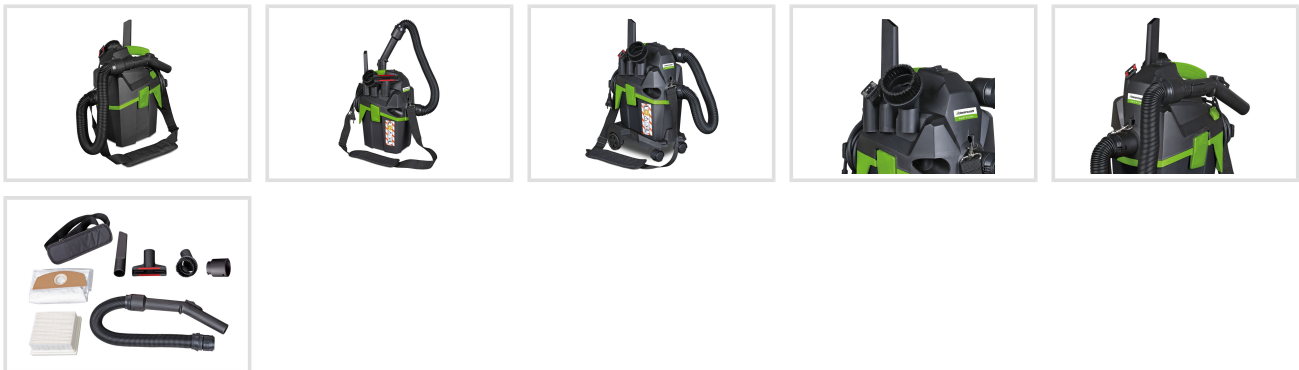

Vysavač dryCAT 16 L pro suché sání

cleancraft

Objednací číslo:
7002116

2 890 Kč bez DPH
3 497 Kč s DPH

Lehký, přenosný vysavač, vhodný
pro vysávání úzkých a těžko
přístupných míst.

- Velmi skladný a kompaktní vysavač pro suché sání
- Lze jej přenášet během provozu pomocí popruhu přes rameno
- Vhodný pro vysávání úzkých a těžko přístupných míst
- Kazetové filtry s extrémně velkou filtrační plochou a „Easy Push“ systém čištění filtrů zaručují stálý sací výkon
- **Funkce ofukování pro těžko přístupná místa**

Rozsah dodávky

- Sací hadice 0,5-1,5 m s přípojkou
- Kazetový filtr
- Plstěný filtrační vak

- Pás přes rameno
- Kulatá hubice
- Úzká hubice

Bow prospěšnosti

Předprodejní kontrola

Každý stroj prochází kompletní kontrolou, při které je uveden do chodu, správně seřízen a proměřen.