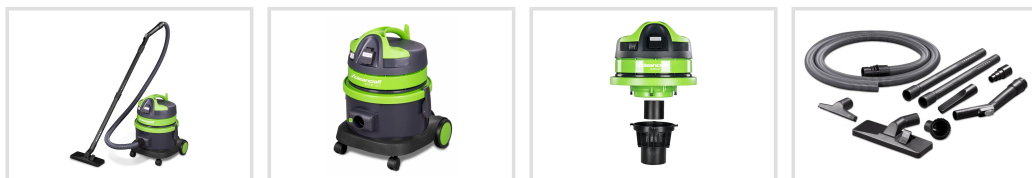

# wetCAT 116 E pro suché/mokrý sání

Objednací číslo:  
7001120

**5 190 Kč bez DPH**  
6 280 Kč s DPH

Malý vysavač určený pro vysávání kapalin, třísek a dalších pevných částic. Vestavěná zásuvka pro připojení elektrického nářadí bez automatického spuštění při zapnutí nářadí.

- Motor je vybavený ochranou motoru
- Speciální těsnění mezi hlavou a nádobou je odolné proti olejům a zbytkům chemikálií
- Dvoudílná sací trubice z hliníku potaženým plastem. Trubice je velmi lehká a pevná
- Pružná sací hadice je odolná proti vysokému zatížení a přetočení
- Připojka hadice s blokovacím mechanismem zabraňuje uvolnění hadice během čištění
- Vestavěná zásuvka pro připojení elektrického nářadí
- Ergonomický design hlavy s háky na kabely
- Sací motor je vybavený hlukovým filtrem, který zajišťuje tichý provoz
- Kompaktní model
- **Vybavení:** ochrana motoru, podvozek, zásuvka, hadice a sada hubic, držák kabelu, držák hadice a hubic

## Rozsah dodávky

- **SANI filtr pro wetCAT 116 E / 116 PD, včetně koše**
- **Rukojeť s regulací odpadního vzduchu pro hadici Ø 36 mm**

- Hadice Ø 32 mm, 2 m s přípojkou
- Sací trubice Ø 36 mm hliník/plast 50 cm pro wetCAT 116 E / 116 PD
- Plochá hubice Ø 36 mm
- Hubice s výklopným kartáčem, Ø 36 mm, š. 26 cm
- Polštářová hubice, Ø 36 mm, š. 14 cm
- Univerzální adaptér Ø 36/32/26 mm pro wetCAT/dryCAT/flexCat 116 PD