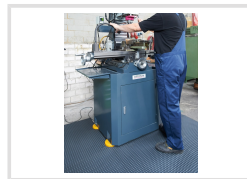

Průmyslová rohož 1840 x 940 mm

Objednací číslo:
6800005

7 690 Kč bez DPH
9 305 Kč s DPH

Rohož pro použití v suchém i
vlhkém prostředí.

- Protipožární úprava
- Z polyuretanu
- Horní strana: nopová
- Spodní strana: nopová, zajišťuje pohodlné stání a zabraňuje skluzu
- 5 let záruka
- Antracitová barva
- Teplotní odolnost -35 °C až +95 °C
- Požární odolnost B1 dle DIN 4102

Záruka 2 roky

Neděláme rozdíly - platí pro fyzické i právnické osoby.

Předváděcí centrum Olomouc

Více než 150 vystavených strojů a zařízení na jednom místě.

Technická data	
Tloušťka	14 mm
Rozměry (š × v × h)	1840 × 940 mm
Hmotnost	9 kg