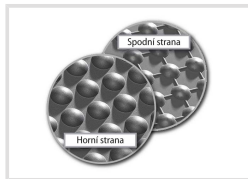

Průmyslová rohož 1840 x 940 mm

Objednací číslo:
6800005

7 690 Kč bez DPH
9 305 Kč s DPH

Rohož pro použití v suchém i
vlhkém prostředí.

- Protipožární úprava
- Z polyuretanu
- Horní strana: nopová
- Spodní strana: nopová, zajišťuje pohodlné stání a zabraňuje skluzu
- 5 let záruka
- Antracitová barva
- Teplotní odolnost -35 °C až +95 °C
- Požární odolnost B1 dle DIN 4102