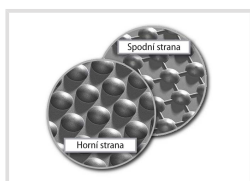

## 3040 x 640 mm

Objednací číslo:  
6800001

**8 990 Kč bez DPH**  
10 878 Kč s DPH

Rohož pro použití v suchém i vlhkém prostředí.

- Protipožární úprava
- Z polyuretanu
- Horní strana: nopová
- Spodní strana: nopová, zajišťuje pohodlné stání a zabraňuje skluzu
- 5 let záruka
- Antracitová barva
- Teplotní odolnost -35 °C až +95 °C
- Požární odolnost B1 dle DIN 4102

### Předváděcí centrum Olomouc

Více než 150 vystavených strojů a zařízení na jednom místě.

Technická data	
Tloušťka	14 mm
Rozměry (š × v × h)	3040 × 640 mm
Hmotnost	10,5 kg