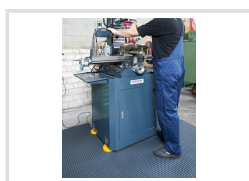

Objednací číslo:
6800001

8 990 Kč bez DPH
10 878 Kč s DPH

Rohož pro použití v suchém i vlhkém prostředí.